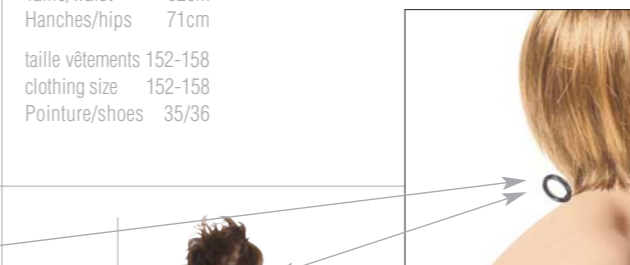

STAND : MBJ114/GB

Les enfants 10 ans JUMP peuvent être utilisés soit avec le pied réglable MBJ114 soit suspendus par un câble
The children 10 years JUMP can be used either with the adjustable stand MBJ114 or suspended by a cable