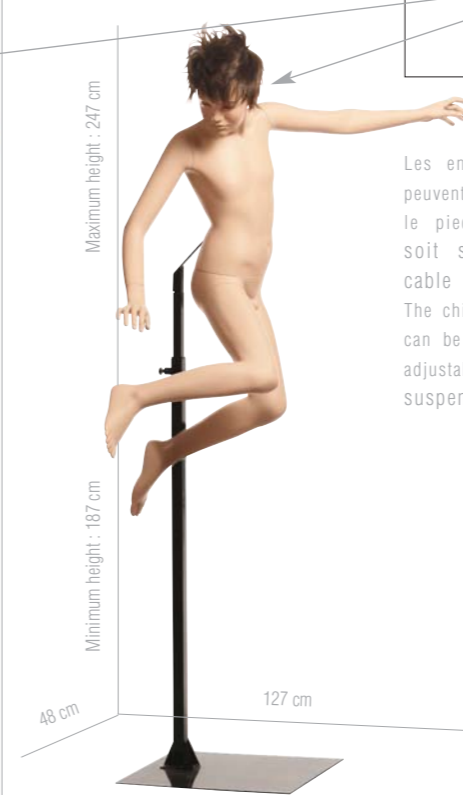

STAND : MBJ114/GB

Les enfants 10 ans JUMP peuvent être utilisés soit avec le pied réglable MBJ114 soit suspendus par un câble
The children 10 years JUMP can be used either with the adjustable stand MBJ114 or suspended by a cable