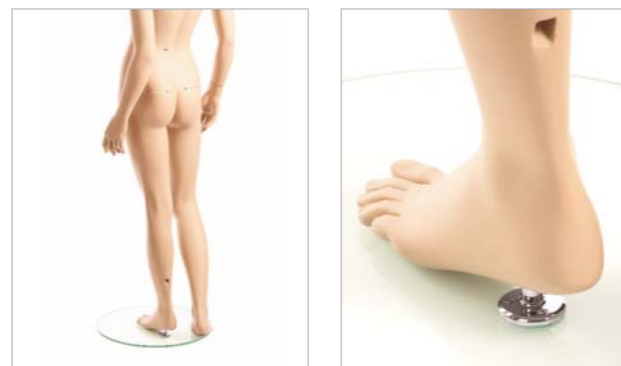

Tous les mannequins sont livrés avec un socle verre rond, une tige talon et une tige mollet.

Une autre tige est disponible en option qui s'utilise de deux façons différentes soit dans la fesse, soit dans le dos du mannequin.

1. Dans la fesse pour permettre d'habiller le mannequin avec une robe et des bottes.
  2. Dans le dos pour permettre d'habiller le mannequin avec un pantalon et des bottes.
2. (Tige 2 à 5 ans - ref: Rod 16. Tige 6 à 13 ans - ref: Rod 17)

All mannequins are delivered with a round glass base, and with both foot and calf fittings.

An optional fitting is available that is used in two different ways, either in the buttock or in the back.

1. In the buttock to dress the mannequin with boots with skirts.
  2. In the back to dress the mannequin with boots and trousers.
2. (Fitting for 2 to 5 year olds - ref: Rod 16. Fitting for 6 to 13 year olds - ref: Rod 17)

TIGE TALON INCLUS - FOOT FITTING INCLUDED